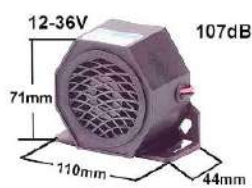

СИГНАЛ 12-24В 107dB

Артикул: 1552-4575
Наличие: более 20 шт.

4500 руб.